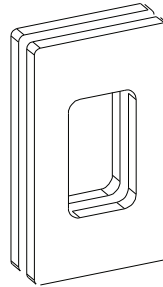

## 5B01

- Anello per porta scorrevole d. 40mm .
- Casquillo para puerta corredera d. 40mm .
- Sliding door ring diameter 40mm
- Ring für Schiebetür. Durchmesser 40mm.
- Poignée trou libre pour porte coulissante Ø40 mm.

## B93

- Maniglia per porta scorrevole.
- Tirador para puerta corredera.
- Small handle for sliding door.
- Kleine Handgriff für Schiebetür.
- Petite poignée pour porte coulissante.