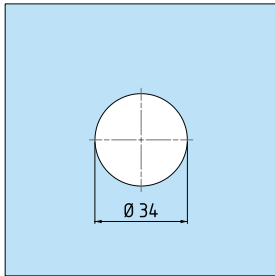

## 5B01

- Anello per porta scorrevole d. 40mm .
- Casquillo para puerta corredera d. 40mm .
- Sliding door ring diameter 40mm
- Ring für Schiebetür. Durchmesser 40mm.
- Poignée trou libre pour porte coulissante Ø40 mm.