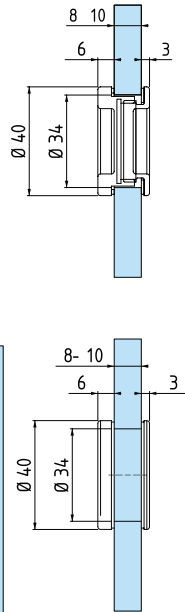

## 5B01

- Anello per porta scorrevole d. 40mm .
- Casquillo para puerta corredera d. 40mm .
- Sliding door ring diameter 40mm
- Ring für Schiebetür. Durchmesser 40mm.
- Poignée trou libre pour porte coulissante Ø40 mm.

## B93

- Maniglia per porta scorrevole.
- Tirador para puerta corredera.
- Small handle for sliding door.
- Kleine Handgriff für Schiebetür.
- Petite poignée pour porte coulissante.

## 5B05

- Maniglia per porta scorrevole.
- Tirador para puerta corredera.
- Small handle for sliding door.
- Kleine Handgriff für Schiebetür.
- Petite poignée pour porte coulissante.

## 5BN0

- Maniglia Neuscorre.
- Tirador "Neuscorre".
- Neuscorre handle.
- Neuscorre Türdrücker.
- Poignée Neuscorre.