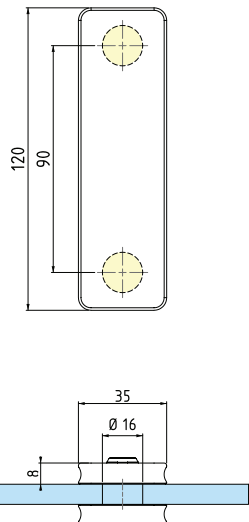

5B05

- Maniglia per porta scorrevole.
- Tirador para puerta corredera.
- Small handle for sliding door.
- Kleine Handgriff für Schiebetür.
- Petite poignée pour porte coulissante.