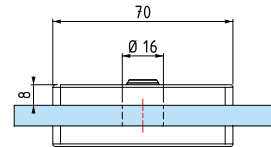

B93

- Maniglia per porta scorrevole.
- Tirador para puerta corredera.
- Small handle for sliding door.
- Kleine Handgriff für Schiebetür.
- Petite poignée pour porte coulissante.