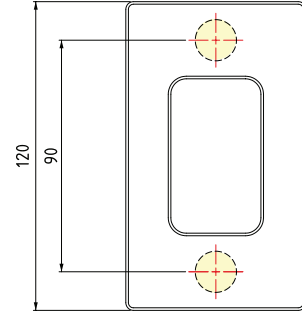

## 5B01

- Anello per porta scorrevole d. 40mm .
- Casquillo para puerta corredera d. 40mm .
- Sliding door ring diameter 40mm
- Ring für Schiebetür. Durchmesser 40mm.
- Poignée trou libre pour porte coulissante Ø40 mm.

## B93

- Maniglia per porta scorrevole.
- Tirador para puerta corredera.
- Small handle for sliding door.
- Kleine Handgriff für Schiebetür.
- Petite poignée pour porte coulissante.